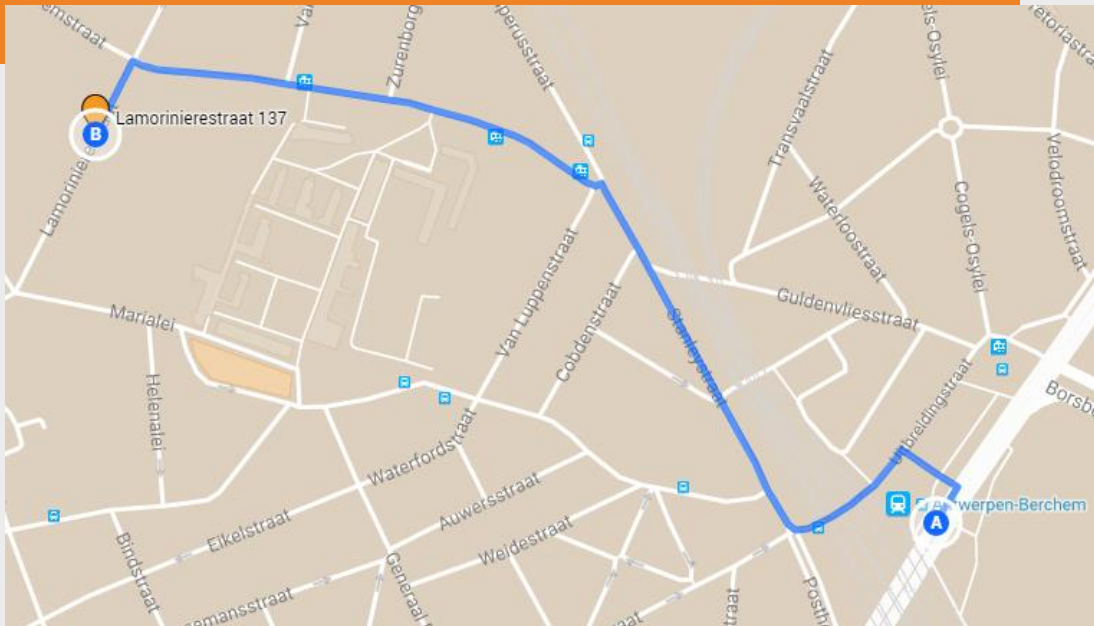

GUICHET RETOUR FEDASIL DE ANTWERPEN COMMENT S'Y RENDRE ?

Depuis la gare **Antwerpen-Berchem**, tourner à gauche dans Uitbreidingslaan, marcher un peu et tourner à droite dans **Stanleystraat**. Marcher 5 minutes et tourner à gauche dans **Lange Leemstraat**. Marcher encore 5 minutes et tourner à gauche vers

Lamoriniestraat 137
(2018 Antwerpen)

Nos heures d'ouverture :
Lundi au jeudi
9h30 – 12h
ou sur rendez-vous

Des questions ?
Appelez-nous au
0471 27 00 89
ou au **0476/96 43 91**