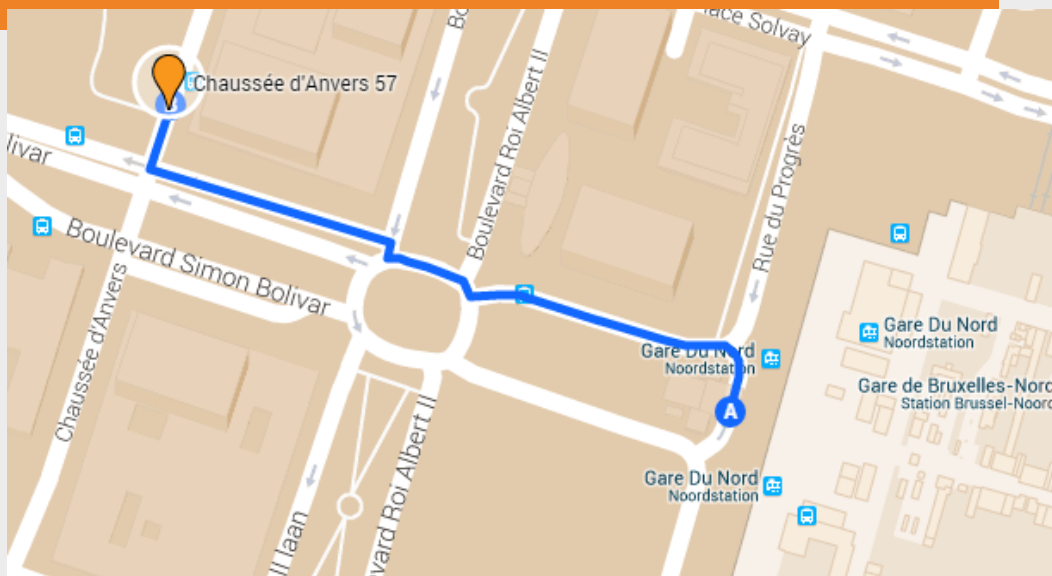

GUICHET RETOUR FEDASIL DE BRUXELLES COMMENT S'Y RENDRE ?

Depuis la **gare de Bruxelles-Nord**, marcher 4 minutes le long du Boulevard Simon Bolivar et tourner à droite pour arriver au

**57 Chaussée d'Anvers
(1000 Bruxelles)**