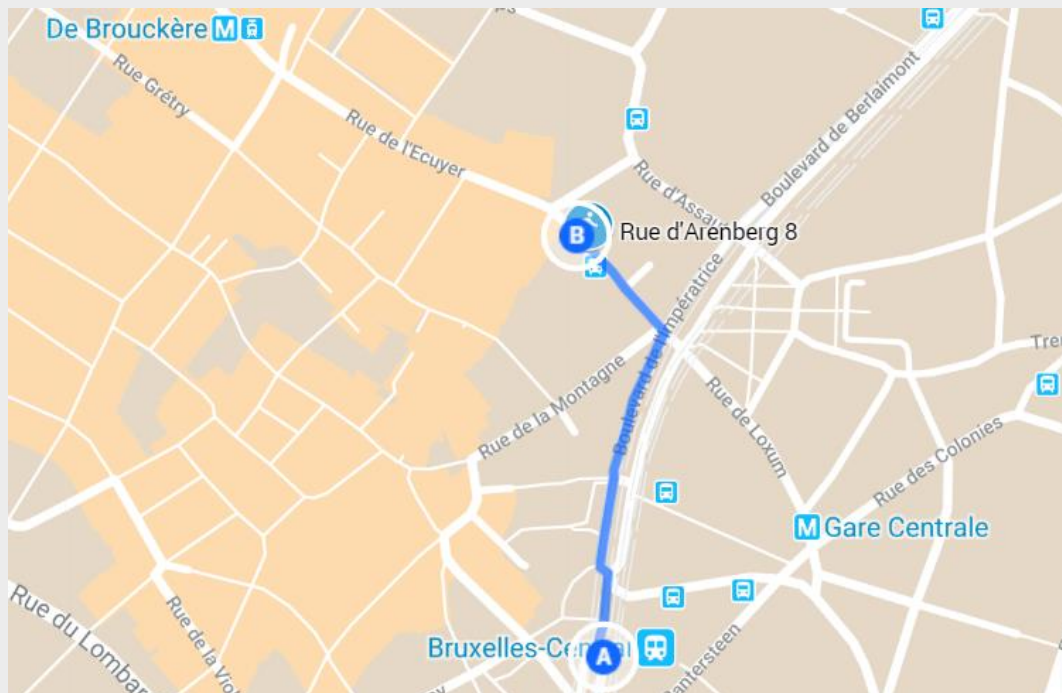

# GUICHET DE RETOUR FEDASIL À BRUXELLES COMMENT Y ACCÉDER ?

En sortant de la gare Centrale, empruntez le **Boulevard de l'Impératrice** puis tournez à gauche dans rue d'Arenberg jusque :

**Rue d'Arenberg 8 / Arenbergstraat 8**  
**1000 Bruxelles**