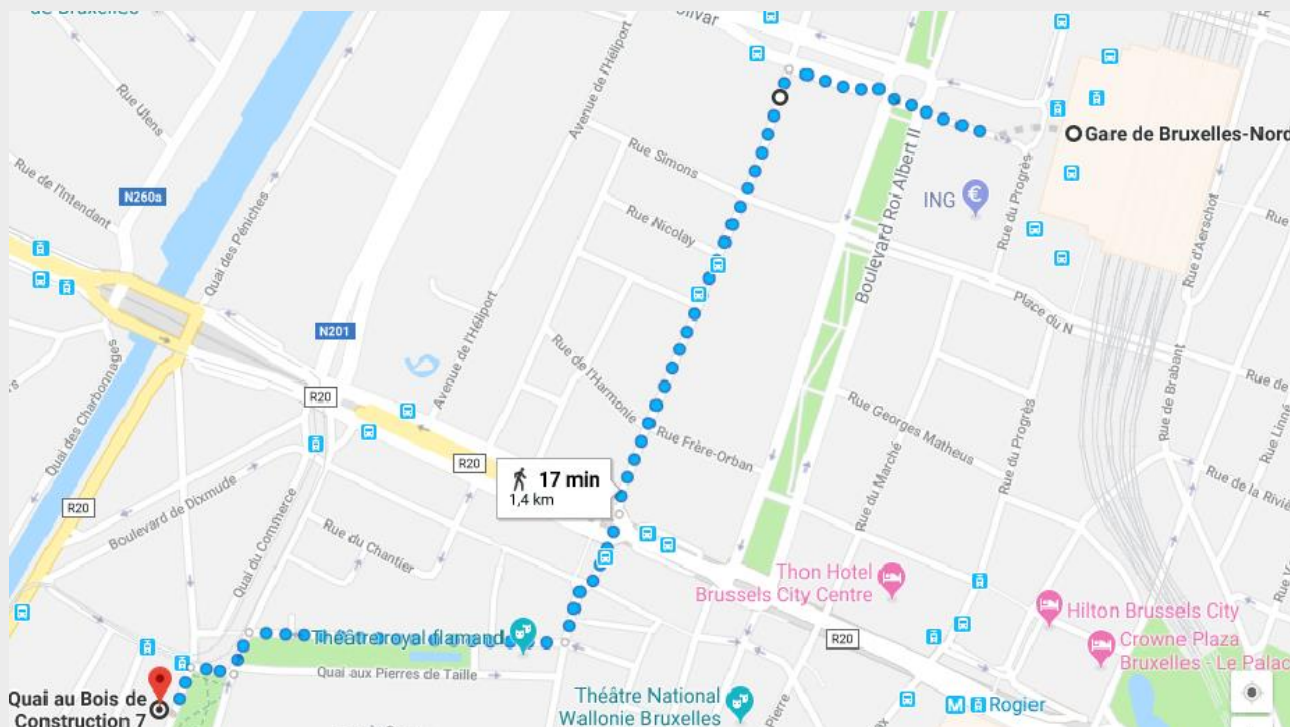

GUICHET DE RETOUR FEDASIL À BRUXELLES COMMENT Y ACCÉDER ?

Depuis la **gare de Bruxelles Nord** : marchez tout droit et traversez le rond-point, tournez ensuite à gauche sur la Chaussée d'Anvers. Marchez pendant 500m et poursuivez votre chemin tout droit via la Rue de Laeken. Tournez ensuite à droite dans la rue du Quai au Foin. Tournez à gauche, dans la rue Porte du Rivage. Tournez à droite pour rester sur Porte du Rivage. Tournez à gauche dans la rue du Quai au Bois de Construction. Le guichet de retour se trouve à votre droite.