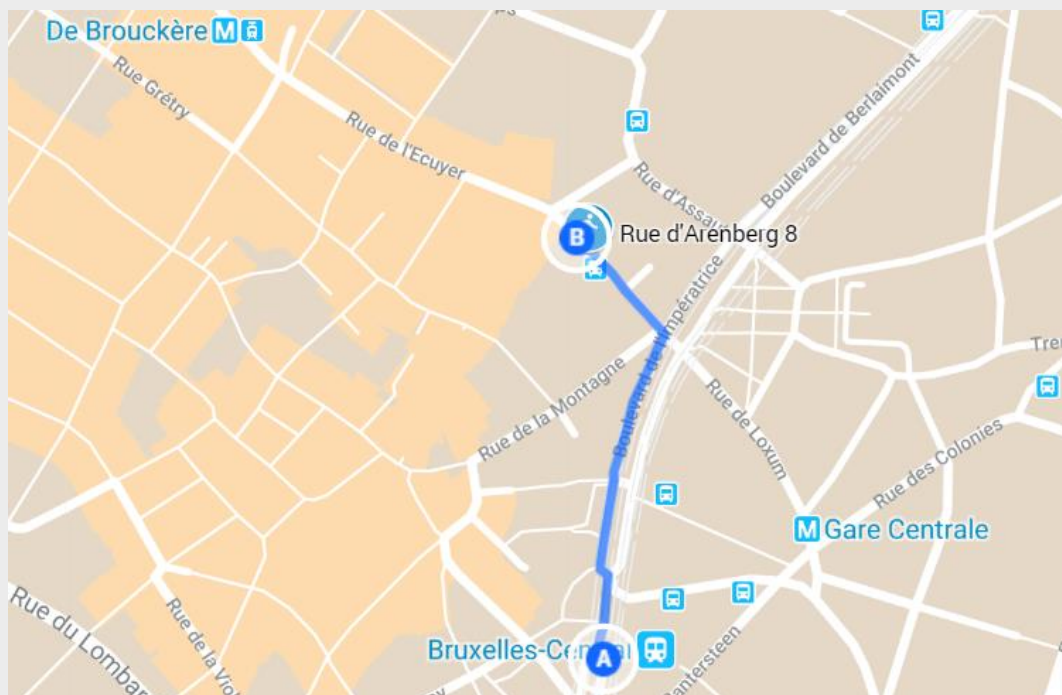

FEDASIL TERUGKEERLOKET IN BRUSSEL HOE GERAAK IK ER?

Vanuit Centraal Station, neem de **Keizerinlaan** en sla linksaf naar de Arenbergstraat tot:

Rue d'Arenberg 8 / Arenbergstraat 8
1000 Brussel

Openingsuren:
Van maandag tot vrijdag,
9u30 – 12u
of op afspraak